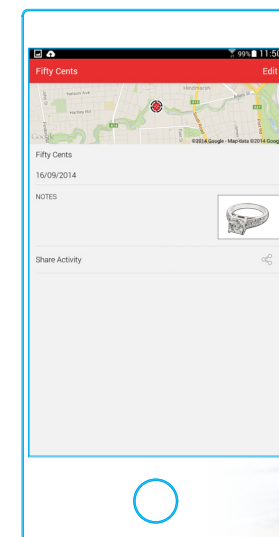

2 Každý hledá

GO-FIND jednoduchý na použití, stiskněte tlačítko FIND, vyberte správný režim, a jděte hledat. Zábavu si užije celá rodina!

Intuitivní uživatelské rozhraní

Jedno tlačítko pro výběr cílů

Jednoduchá dotyková tlačítka