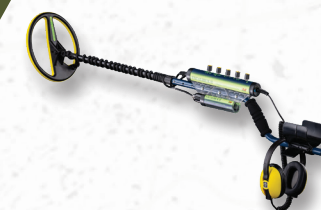

VYSOKÝ VÝKON

EQUINOX Series

EQUINOX 600 (dííl # 3720-0001)
EQUINOX 700 (dííl # 3720-0005)
EQUINOX 800 (dííl # 3720-0002)
EQUINOX 900 (dííl # 3720-0006)

Všestranný, jakýkoli terén

- Multi-IQ® technologie
- Vysoké rozlišení identifikace cílů (pouze 700/900)
- 4 detekční režimy - mince, relikvie, šperky a zlato (pouze u modelů 800/900)
- Přesná identifikace cílů
- Vlastní profily hledání
- Bezdrátový zvuk
- Plně vodotěsný do 3 m (jen 600/800) / 5 m IP68 (jen 700/900)
- Světlo na ovládací jednotce a vibrace rukojeti (jen 700/900)

VODOTĚSNÝ SPECIALISTA

EXCALIBUR II

(dííl # 3303-0124)

Specialista na hloubkové potápění

- Plně vodotěsný až do hloubky 60 m
- Robustní design
- Multi-frekvenční BBS™ technologie
- 2 konfigurace konstrukce pro použití na souši a pod vodou
- Funkční diskriminace železa a kobaltu (FeCo)